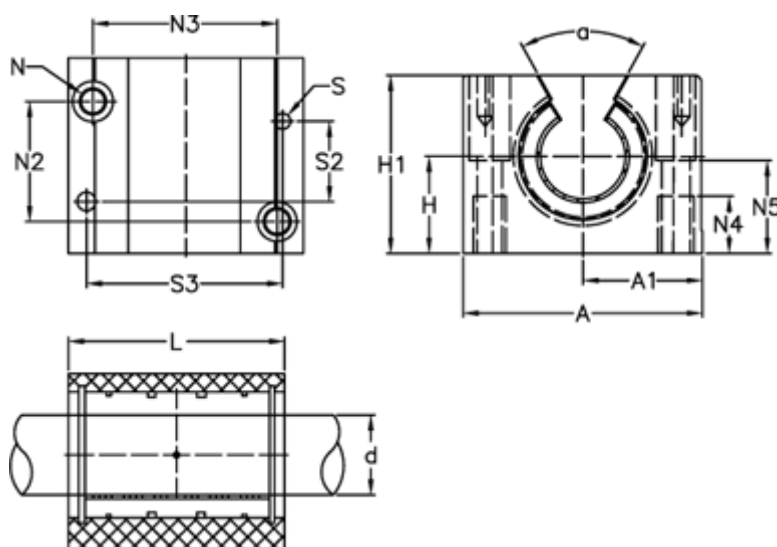

Varenummer: 50310124
 Beskrivelse: Lejeblok PMN 12 F
 monteret med glidebøsning

Mål

A = 43	N3 = 32.15
a = 66 grader	N4 = 11
A1 = 21.5	N5 = 16.5
H = 18	S = 4
H1 = 28	S2 = 32
L = 39	S3 = 34
N = M5 x 0,8	Statisk belastning (kg) = 403
N2 = 23.15	Vægt (kg) = 0.096